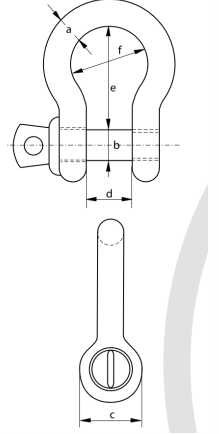

## Omega Kilit Mapa

Gövde Çapı / a-mm	Pim Çapı / b-mm	Göz Çapı / c-mm	Ağız Açıklığı / e-mm	İç Uzunluk / f-mm	İç Çap / g-mm	Birim Ağırlık / ad-kg
5	10	10	10	20	15	1,4
6	12	12	12	24	18	2,4
8	16	16	16	32	24	5,40
10	20	20	20	40	30	10,6
11	22	22	22	44	33	16,4
12	24	24	24	48	36	19,40
14	28	28	28	56	42	44
16	32	32	32	64	48	44,20
19	38	38	38	76	57	82,80
22	44	44	44	88	66	116
25	50	50	50	100	75	168
28	56	56	56	112	84	232
32	64	64	64	128	96	382
38	76	76	76	152	114	623