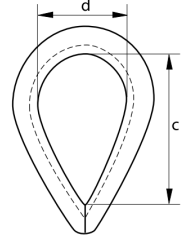

BS 464 Radansa

Halat Çapı / mm	Oluk Geniřliđi / a-mm	Uzunluk / b-mm	İç Uzunluk / c-mm	İç Geniřlik / d-mm	Kalınlık / e-mm	İç Geniřlik / e-mm
8	9	51	37	23	4	6
10	11	64	53	31	4	7
12	13	76	60	36	5	14
14	15	89	68	46	6	22
16	17	102	79	51	6	24
18	19	114	90	55	8	43
20	10	127	98	62	9	65
22	11	140	112	67	10	93
24	12	152	119	72	10	102
28	14	178	135	82	10,5	135
32	16	203	163	102	10,5	162
36	18	229	185	117	12	363
40	20	254	205	122	12	376
44	22	280	220	133	15	608
50	24	305	221	143	20	960
56	26	356	252	163	20	1400
64	28	407	286	185	20	1700