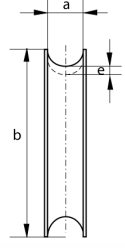

BS 464 Radansa

Halat Çapı / mm	Oluk Geniřliđi / a-mm	Uzunluk / b-mm	İç Uzunluk / c-mm	İç Geniřlik / d-mm	Kalınlık / e-mm	İç Geniřlik / e-mm
8	9	51	37	23	4	6
10	11	64	53	31	4	7
12	13	76	60	36	5	14
14	15	89	68	46	6	22
16	17	102	79	51	6	24
18	19	114	90	55	8	43
20	10	127	98	62	9	65
22	11	140	112	67	10	93
24	12	152	119	72	10	102
28	14	178	135	82	10,5	135
32	16	203	163	102	10,5	162
36	18	229	185	117	12	363
40	20	254	205	122	12	376
44	22	280	220	133	15	608
50	24	305	221	143	20	960
56	26	356	252	163	20	1400
64	28	407	286	185	20	1700