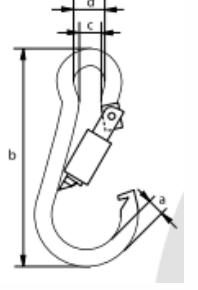

Vidalı Karabina

Çap / a-mm	Uzunluk / b-mm	Alt iç Genişlik / c-mm	Üst iç Genişlik / d-mm	Minimum Kopma Yüğü / kg	Ağırlık /100Adet-kg
4	40	4	7	boş	1,7
5	50	5	7	100	1,9
6	60	6	8	120	2,7
7	70	7	10	180	4,5
8	80	10	12	300	6,5
9	90	12	12	330	10,3
10	100	13	15	460	13,4
11	120	13	16	600	19
12	140	15	19	680	26,5
13	160	17	28	800	37
14	180	17	28	860	52