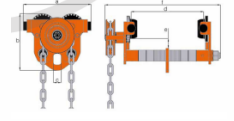

Manuel Zincirli Şaryo

Çalışma Yüğü	I Profil Genişlik	d Max Genişlik	f Max	Birim Ağırlık
0,5	boş	boş	boş	boş
1	64-305	305	434	13,7
2	88-305	305	443	19
3,2	100-305	305	461	31,2
5	114-305	305	468	44,2
10	124-305	305	488	67