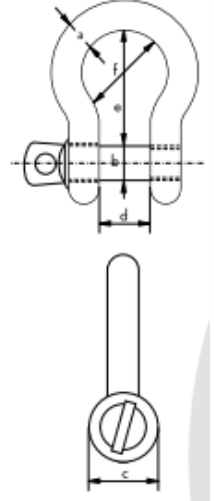

Paslanmaz Omega Kilit

Gövde çapı a / mm	Pim çapı b / mm	Göz çapı c / mm	Ağız açıklığı d / mm	İç uzunluk e / mm	İç çap f / mm	Ağırlık 100 adet / kg
4	4	8	8	16	12	1,2
5	5	10	10	20	15	1,8
6	6	12	12	24	18	2,7
8	8	16	16	32	24	6,3
10	10	20	20	40	30	12,3
12	12	24	24	48	36	20,5
16	16	32	32	64	48	48
20	20	40	40	80	60	97
22	22	44	44	88	66	146
25	25	50	50	100	75	211
28	28	54	56	116	86	285