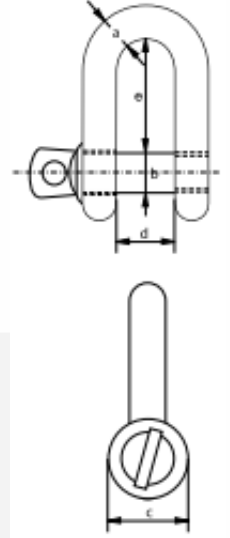

## Paslanmaz Kilit

Gövde çapı a / mm	Pim çapı b / mm	Göz çapı c / mm	Ağız açıklığı d / mm	İç uzunluk e / mm	Ağırlık 100 adet / kg
4	4	8	8	16	0,9
5	5	10	10	20	1,6
6	6	12	12	24	2,6
8	8	16	16	32	5,6
10	10	20	20	40	13
12	12	24	24	48	20
16	16	32	32	64	48
20	20	40	40	80	78
22	22	44	44	88	127
25	25	50	50	100	184
28	28	54	56	106	250