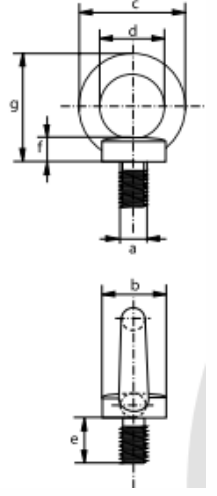

Paslanmaz Erkek Aybolt Dın 580

Dış Çapı a/mm	Taban çapı b / mm	Göz kalınlığı c / mm	Göz geniřliđi d / mm	Dış uzunluđu e / mm	Taban kalınlığı f / mm	Yükseklik g / mm	Ađırlık 100 adet / kg
M 6	20	36	20	13	6	36	3
M 8	20	36	20	13	6	36	6
M 10	25	45	25	17	8	45	10,3
M 12	30	54	30	20,5	10	53	17,7
M 16	35	63	35	27	12	62	28
M 20	40	72	40	30	14	71	45
M 24	50	90	50	36	18	90	74